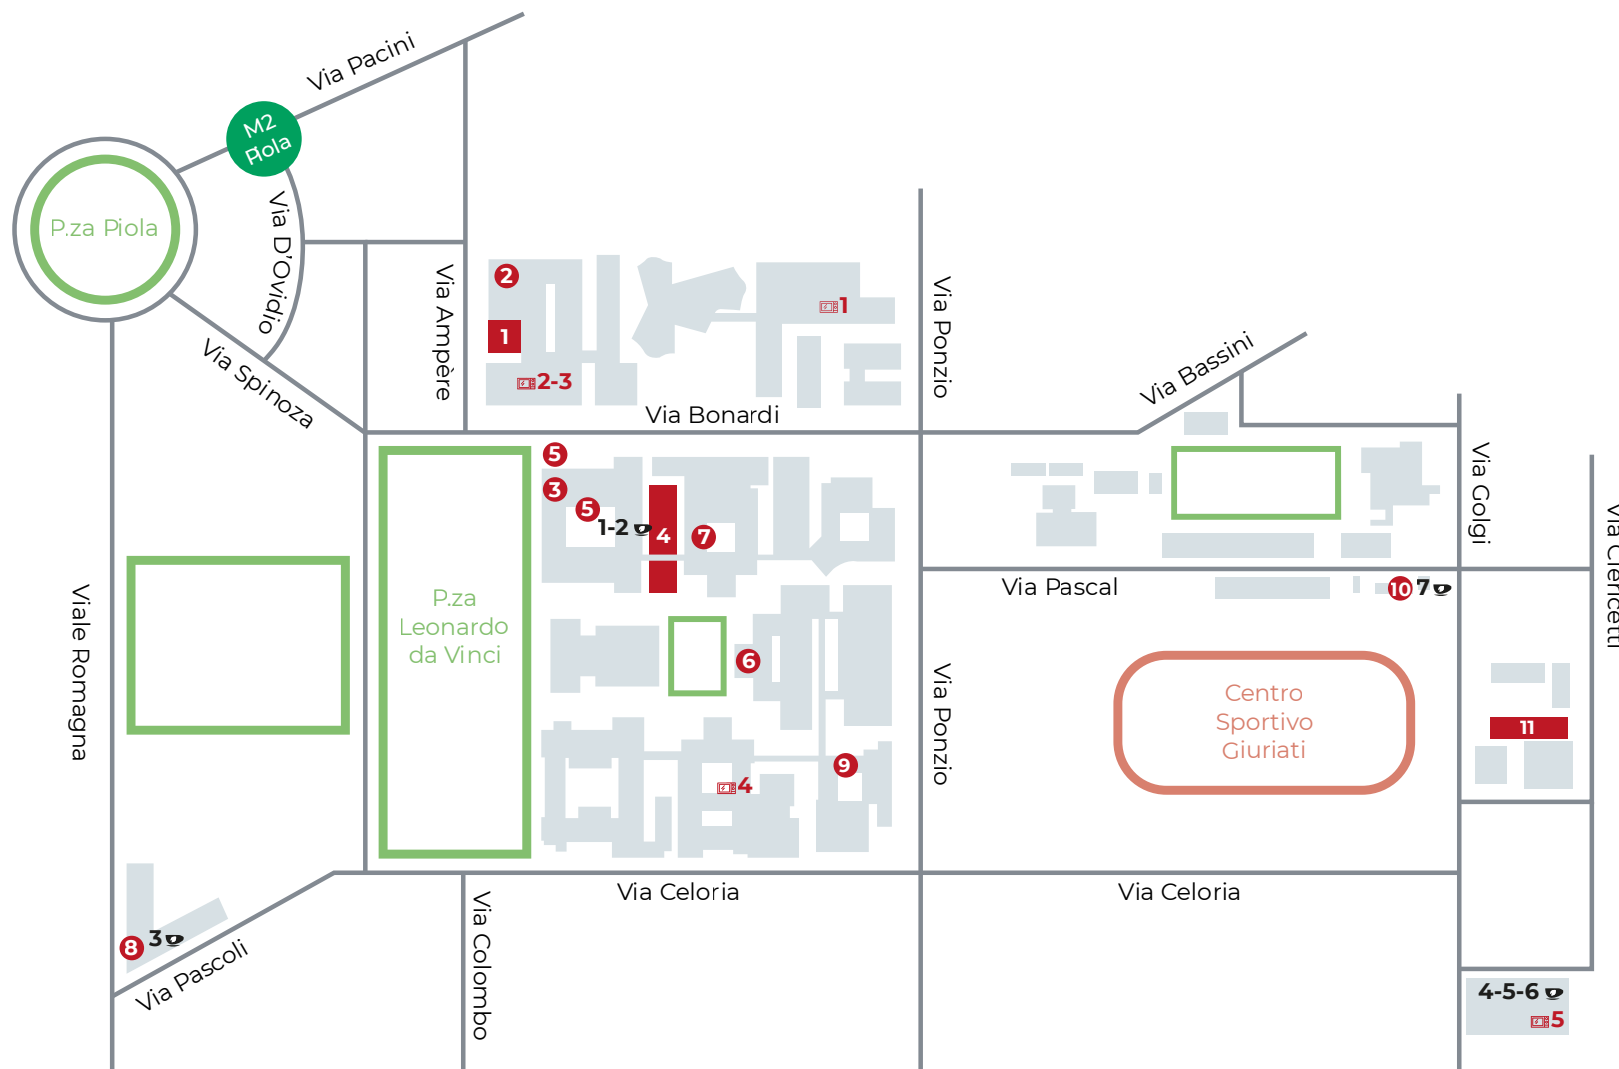

POLO MILANO LEONARDO

ELENCO AULE STUDIO

- 1 SPAZIO PATIO**
Aule G.1, G.2, Sala Arancio, Patio
PIANO: -1
POSTI STUDIO: 400
GIORNI APERTURA: Lun - Dom
APERTURA: 24h / 24h
- 2 ARCHITETTURA**
Biblioteca Centrale Leonardo
PIANO: T
POSTI STUDIO: 197
GIORNI APERTURA: Lun - Dom
APERTURA: 8:00 - 23:45
- 3 INTERFACOLTÀ**
Edificio 2, lato Via Bonardi
PIANO: T
POSTI STUDIO: 120
GIORNI APERTURA: Lun - Ven
APERTURA: 7:00 - 21
- 4 ACQUARIO**
Sala Acquario
PIANO: -1
POSTI STUDIO: 402
GIORNI APERTURA: Lun - Ven
APERTURA: 7:00 - 21:00
- 5 TENSOSTRUTTURE**
Edificio 2
PIANO: T
POSTI STUDIO: 36
GIORNI APERTURA: Lun - Ven
APERTURA: 7:00 - 21:00
- 6 SOTTO NATTA**
Edificio 6
PIANO: T
POSTI STUDIO: 70
GIORNI APERTURA: Lun - Ven
APERTURA: 7:00 - 21:00
- 7 EDIFICIO 4**
Edificio 4
PIANO: T
POSTI STUDIO: 70
GIORNI APERTURA: Lun - Ven
APERTURA: 7:00 - 21:00
- 8 CASA DELLO STUDENTE**
Seminterrato Casa dello Studente
PIANO: -1
POSTI STUDIO: 286
GIORNI APERTURA: Lun - Ven
APERTURA: 8:00 - 21:00
- 9 AULA 9.0.0**
Edificio 9, tra le aule 9.0.1 e 9.0.2
PIANO: T
POSTI STUDIO: 24
GIORNI APERTURA: Lun - Ven
APERTURA: 7:00 - 21:00
- 10 GAZEBO BAR GIURATI**
Edificio 37
PIANO: T
POSTI STUDIO: 76
GIORNI APERTURA: Lun - Ven
APERTURA: 7:00 - 21:00
- 11 EX LABORATORI**
Edificio 23
PIANO: T
POSTI STUDIO: 144
GIORNI APERTURA: Lun - Ven
APERTURA: 7:00 - 21:00